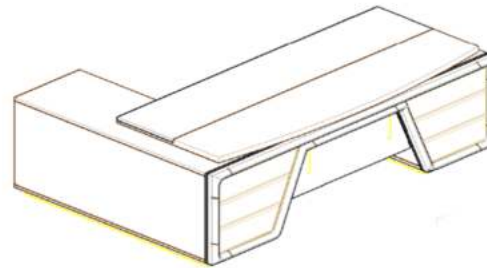

ƏSAS MASA

Uzunluq: 260 sm
Dərinlik: 180 sm
Hündürlük: 76 sm

ÖN MASA

Uzunluq: 92 sm
Dərinlik: 65 sm
Hündürlük: 60 sm