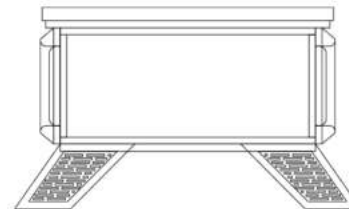

NEO

Rəhbər dəsti

DOLAB

Uzunluq: 240 sm
Dərinlik: 50 sm
Hündürlük: 145 sm

ƏSAS MASA

Uzunluq: 175 sm
Dərinlik: 172 sm
Hündürlük: 76 sm

ÖN MASA

Uzunluq: 95 sm
Dərinlik: 60 sm
Hündürlük: 55 sm