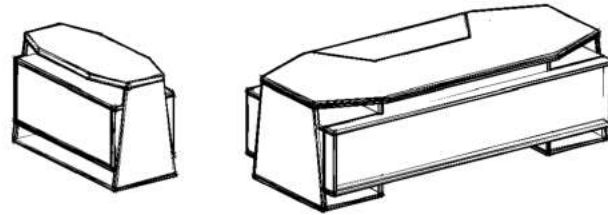

YAN MASA ƏSAS MASA

Uzunluq: 120 sm
Dərinlik: 50 sm
Hündürlük: 76 sm

Uzunluq: 220 sm
Dərinlik: 100 sm
Hündürlük: 76 sm