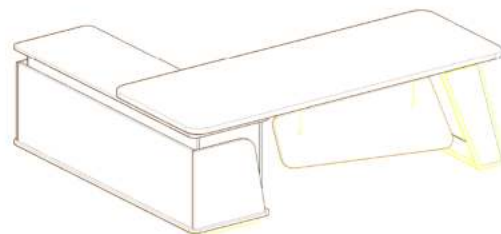

ƏSAS MASA

Uzunluq: 240 sm
Dərinlik: 200 sm
Hündürlük: 76 sm