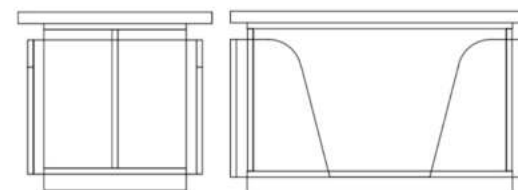

ÖN MASA

Uzunluq: 90 sm
Dərinlik: 60 sm
Hündürlük: 55 sm