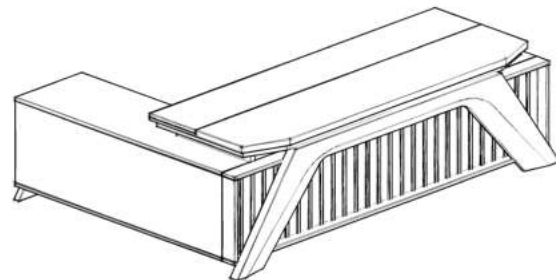

ÖN MASA

Uzunluq: 92 sm
Dərinlik: 60 sm
Hündürlük: 55 sm