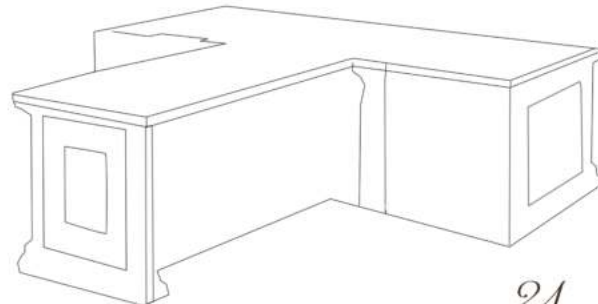

ƏSAS MASA

Uzunluq: 240 sm
Dərinlik: 200 sm
Hündürlük: 76 sm