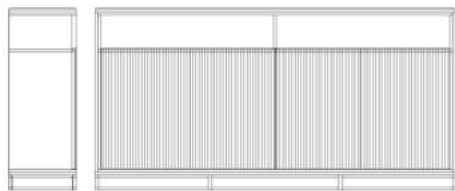

ÖN MASA

Uzunluq: 90 sm
Dərinlik: 66 sm
Hündürlük: 56 sm