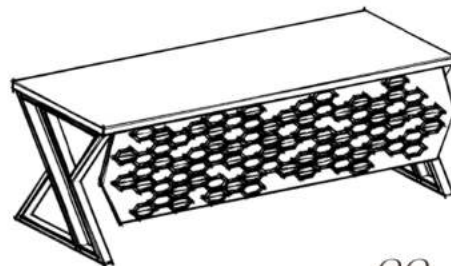

ÖN MASA

Uzunluq: 90 sm
Dərinlik: 65 sm
Hündürlük: 55 sm