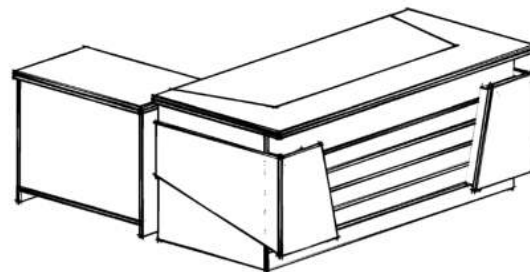

ÖN MASA

Uzunluq: 90 sm
Dərinlik: 55 sm
Hündürlük: 50 sm