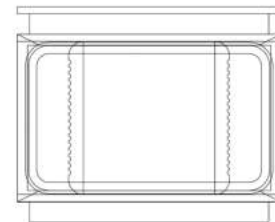

ÖN MASA

Uzunluq: 97 sm
Dərinlik: 65 sm
Hündürlük: 54 sm