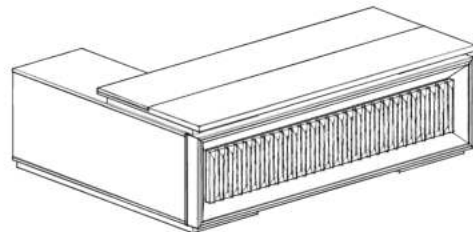

GLOSSY

Rəhbər dəsti

DOLAB

Uzunluq: 240 sm
Dərinlik: 52 sm
Hündürlük: 120 sm

ƏSAS MASA

Uzunluq: 184 sm
Dərinlik: 182 sm
Hündürlük: 76 sm

ÖN MASA

Uzunluq: 90 sm
Dərinlik: 65 sm
Hündürlük: 55 sm