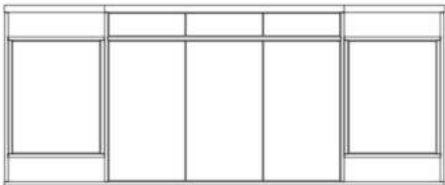

ÖN MASA

Uzunluq: 100 sm
Dərinlik: 70 sm
Hündürlük: 55 sm