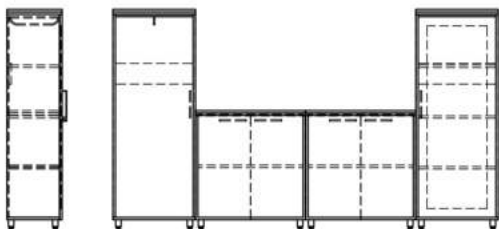

ÖN MASA

Uzunluq: 90 sm
Dərinlik: 55 sm
Hündürlük: 50 sm