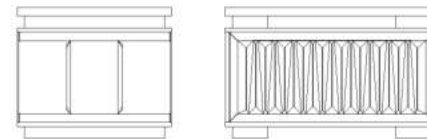

GLOSSY

Rəhbər dəsti

DOLAB

Uzunluq: 240 sm
Dərinlik: 52 sm
Hündürlük: 120 sm

ƏSAS MASA

Uzunluq: 184 sm
Dərinlik: 182 sm
Hündürlük: 76 sm

ÖN MASA

Uzunluq: 90 sm
Dərinlik: 65 sm
Hündürlük: 55 sm