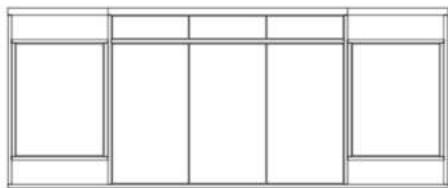

## DOLAB

Uzunluq: 220 sm  
Dərinlik: 42 sm  
Hündürlük: 90 sm