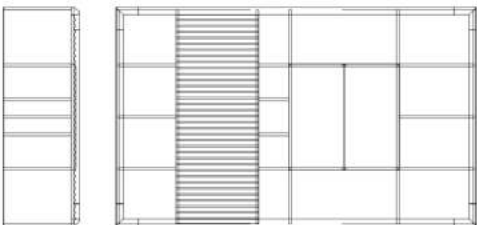

ÖN MASA

Uzunluq: 92 sm
Dərnlk: 65 sm
Hündürlük: 58 sm