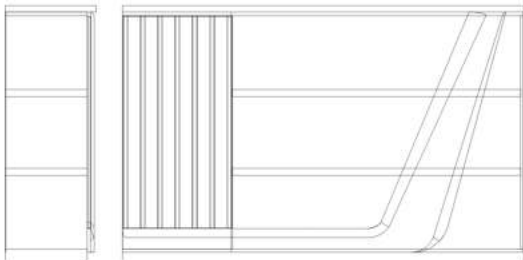

ÖN MASA

Uzunluq: 92 sm
Dərinlik: 60 sm
Hündürlük: 55 sm