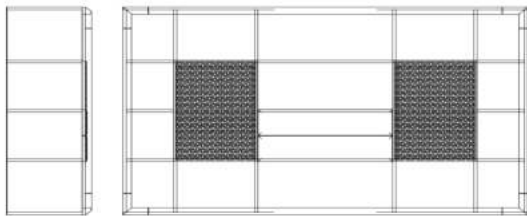

NEO

Rəhbər dəsti

DOLAB

Uzunluq: 240 sm
Dərinlik: 50 sm
Hündürlük: 145 sm

ƏSAS MASA

Uzunluq: 175 sm
Dərinlik: 172 sm
Hündürlük: 76 sm

ÖN MASA

Uzunluq: 95 sm
Dərinlik: 60 sm
Hündürlük: 55 sm