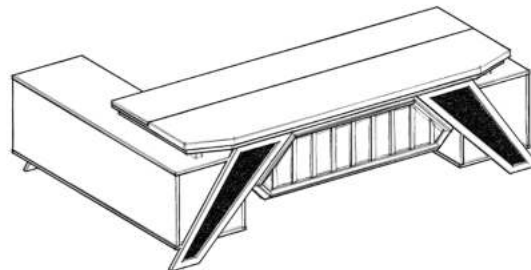

NEO

Rəhbər dəsti

DOLAB

Uzunluq: 240 sm
Dərinlik: 50 sm
Hündürlük: 145 sm

ƏSAS MASA

Uzunluq: 175 sm
Dərinlik: 172 sm
Hündürlük: 76 sm

ÖN MASA

Uzunluq: 95 sm
Dərinlik: 60 sm
Hündürlük: 55 sm