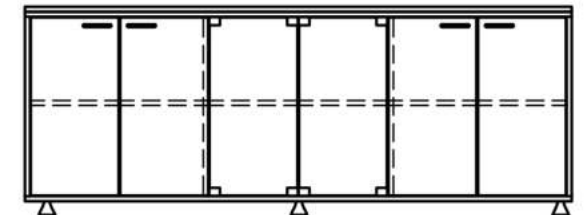

SƏNƏD DOLABI

Uzunluq: 200 sm
Dərinlik: 45 sm
Hündürlük: 40 sm