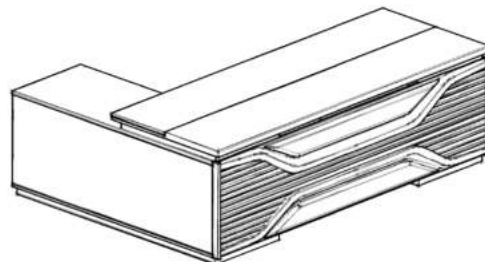

ÖN MASA

Uzunluq: 92 sm
Dərnlk: 65 sm
Hündürlük: 58 sm