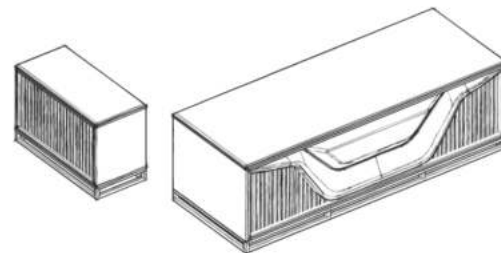

ÖN MASA

Uzunluq: 90 sm
Dərinlik: 66 sm
Hündürlük: 56 sm