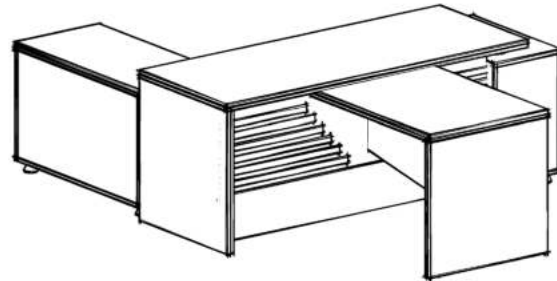

SƏNƏD DOLABI

Uzunluq: 200 sm
Dərinlik: 45 sm
Hündürlük: 40 sm