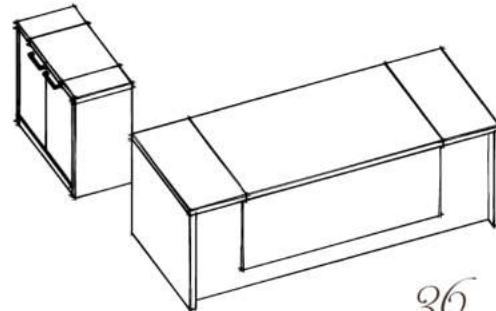

YAN MASA ƏSAS MASA

Uzunluq: 90 sm
Dərinlik: 40 sm
Hündürlük: 80 sm

Uzunluq: 220 sm
Dərinlik: 90 sm
Hündürlük: 80 sm