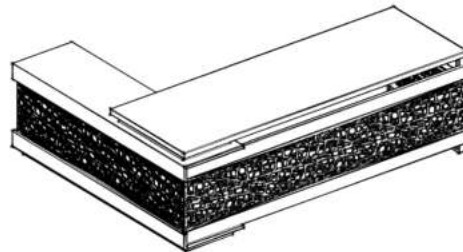

ÖN MASA

Uzunluq: 110 sm
Dərinlik: 65 sm
Hündürlük: 45 sm