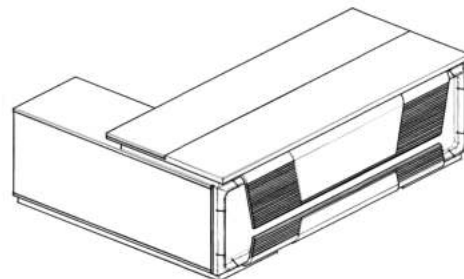

ƏSAS MASA

Uzunluq: 240 sm
Dərinlik: 182 sm
Hündürlük: 76 sm