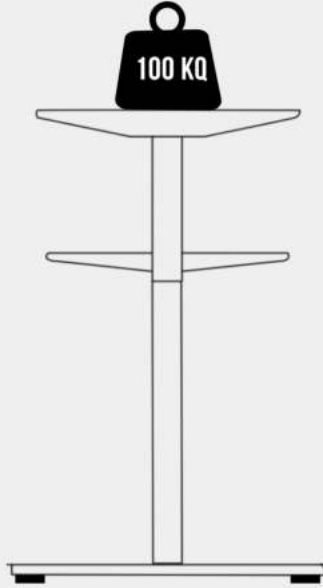

MOTOR NÖVÜ :

Dual

QALXMA SÜRƏTİ :

2.3 saniyə

İKİLİ MÜHƏRRİK :

Bu elektrikle tənzimlənən hündürlükdə dayanan iş masası 2 motora malikdir.

İkiqat motorlu iş masaları daha ağır yükləri qaldırır, daha sürətli hərəkət edir və daha hamar bir şəkildə tənzimlənir.