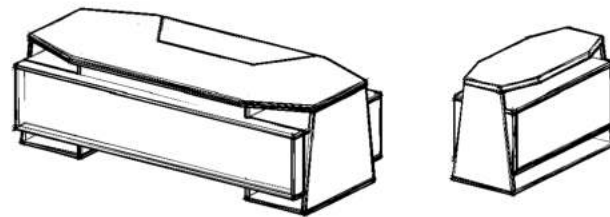

ÖN MASA

Uzunluq: 100 sm
Dərinlik: 70 sm
Hündürlük: 55 sm