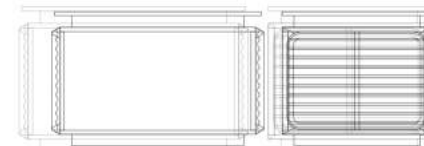

ÖN MASA

Uzunluq: 92 sm
Dərnlk: 65 sm
Hündürlük: 58 sm