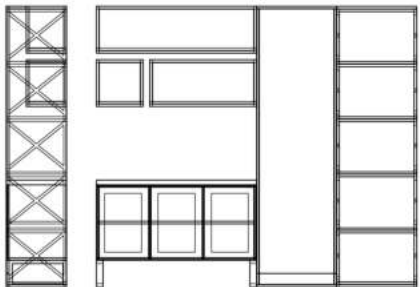

ÖN MASA

Uzunluq: 90 sm
Dərinlik: 65 sm
Hündürlük: 55 sm