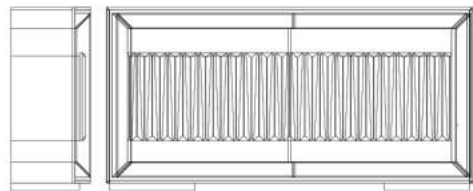

GLOSSY

Rəhbər dəsti

DOLAB

Uzunluq: 240 sm
Dərinlik: 52 sm
Hündürlük: 120 sm

ƏSAS MASA

Uzunluq: 184 sm
Dərinlik: 182 sm
Hündürlük: 76 sm

ÖN MASA

Uzunluq: 90 sm
Dərinlik: 65 sm
Hündürlük: 55 sm