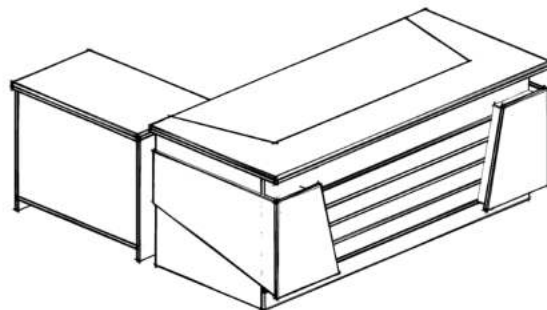

ÖN MASA

Uzunluq: 90 sm
Dərinlik: 55 sm
Hündürlük: 50 sm