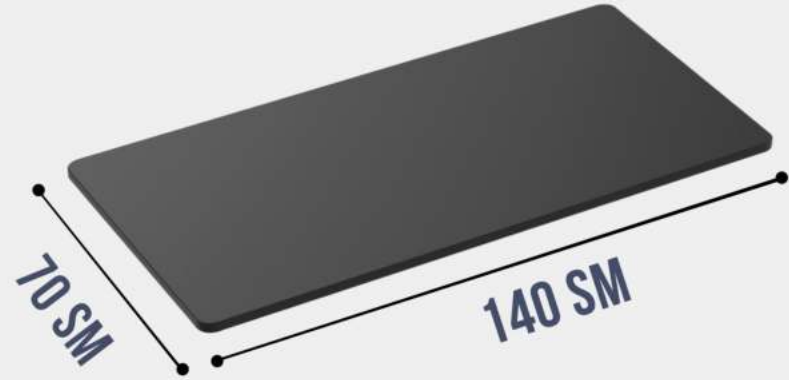

MOTOR NÖVÜ :

Dual

QALXMA SÜRƏTİ :

2.3 saniyə

İKİLİ MÜHƏRRİK :

Bu elektrikle tənzimlənən hündürlükdə dayanan iş masası 2 motora malikdir.

İkiqat motorlu iş masaları daha ağır yükləri qaldırır, daha sürətli hərəkət edir və daha hamar bir şəkildə tənzimlənir.