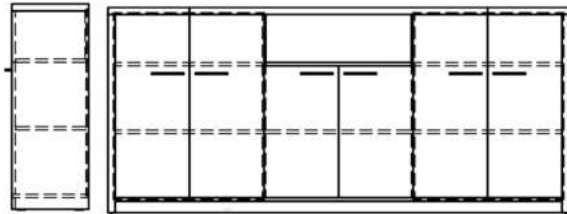

DOLAB

Uzunluq: 240 sm
Dərinlik: 40 sm
Hündürlük: 108 sm