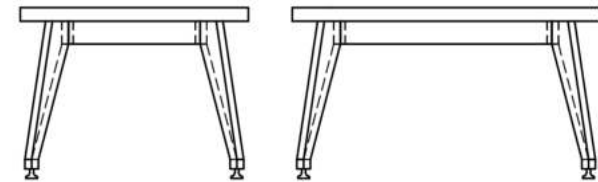

ÖN MASA

Uzunluq: 80 sm
Dərinlik: 60 sm
Hündürlük: 45 sm