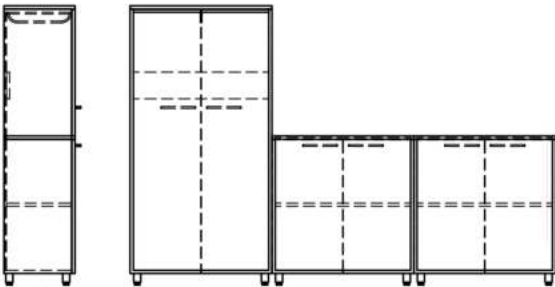

ÖN MASA

Uzunluq: 80 sm
Dərinlik: 60 sm
Hündürlük: 45 sm