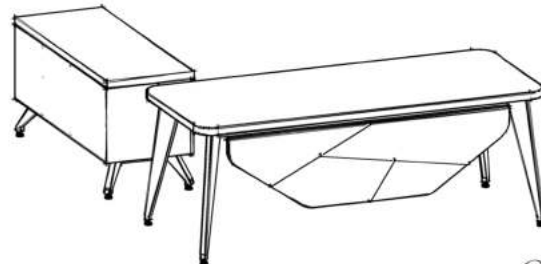

ÖN MASA

Uzunluq: 80 sm
Dərinlik: 60 sm
Hündürlük: 45 sm