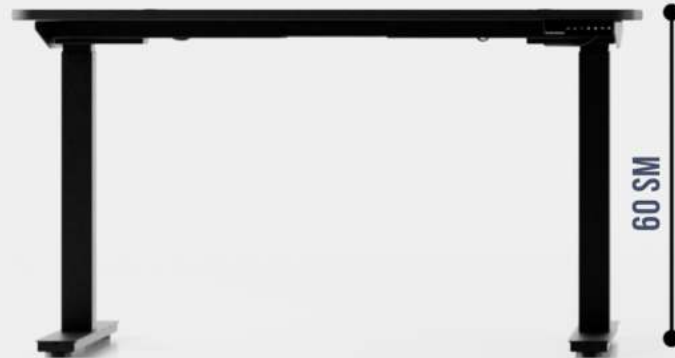

MOTOR NÖVÜ :

Dual

QALXMA SÜRƏTİ :

2.3 saniyə

İKİLİ MÜHƏRRİK :

Bu elektrikle tənzimlənən hündürlükdə dayanan iş masası 2 motora malikdir.

İkiqat motorlu iş masaları daha ağır yükləri qaldırır, daha sürətli hərəkət edir və daha hamar bir şəkildə tənzimlənir.

SMART MASA

131 SM