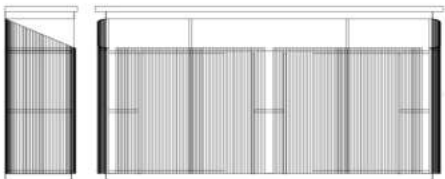

VIOLET

Rəhbər dəsti

DOLAB

Uzunluq: 240 sm
Dərinlik: 50 sm
Hündürlük: 120 sm

YAN MASA ƏSAS MASA

Uzunluq: 102 sm   Uzunluq: 240 sm
Dərinlik: 52 sm   Dərinlik: 90 sm
Hündürlük: 60 sm   Hündürlük: 76 sm

ÖN MASA

Uzunluq: 80 sm
Dərinlik: 60 sm
Hündürlük: 55 sm