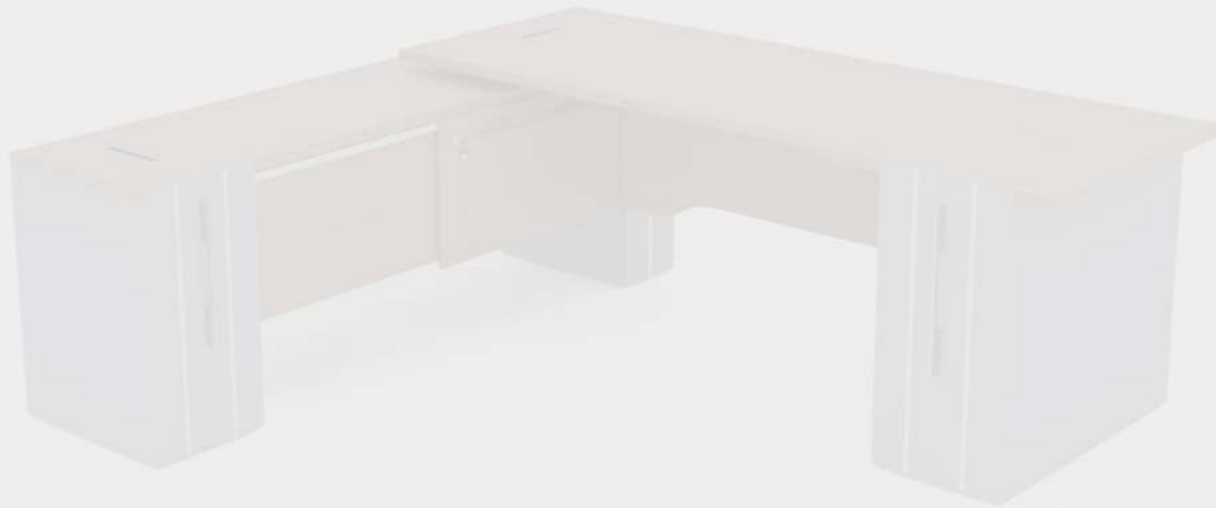

MENECER MASALARI