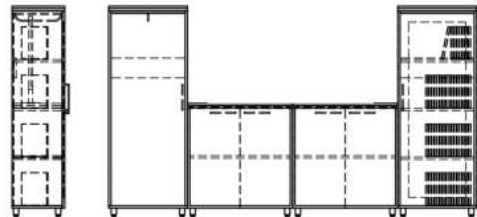

ÖN MASA

Uzunluq: 90 sm
Dərinlik: 55 sm
Hündürlük: 50 sm