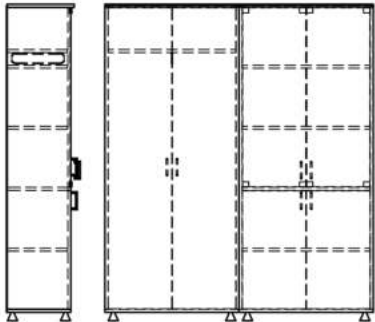

DOLAB

Uzunluq: 160 sm
Dərinlik: 40 sm
Hündürlük: 188 sm